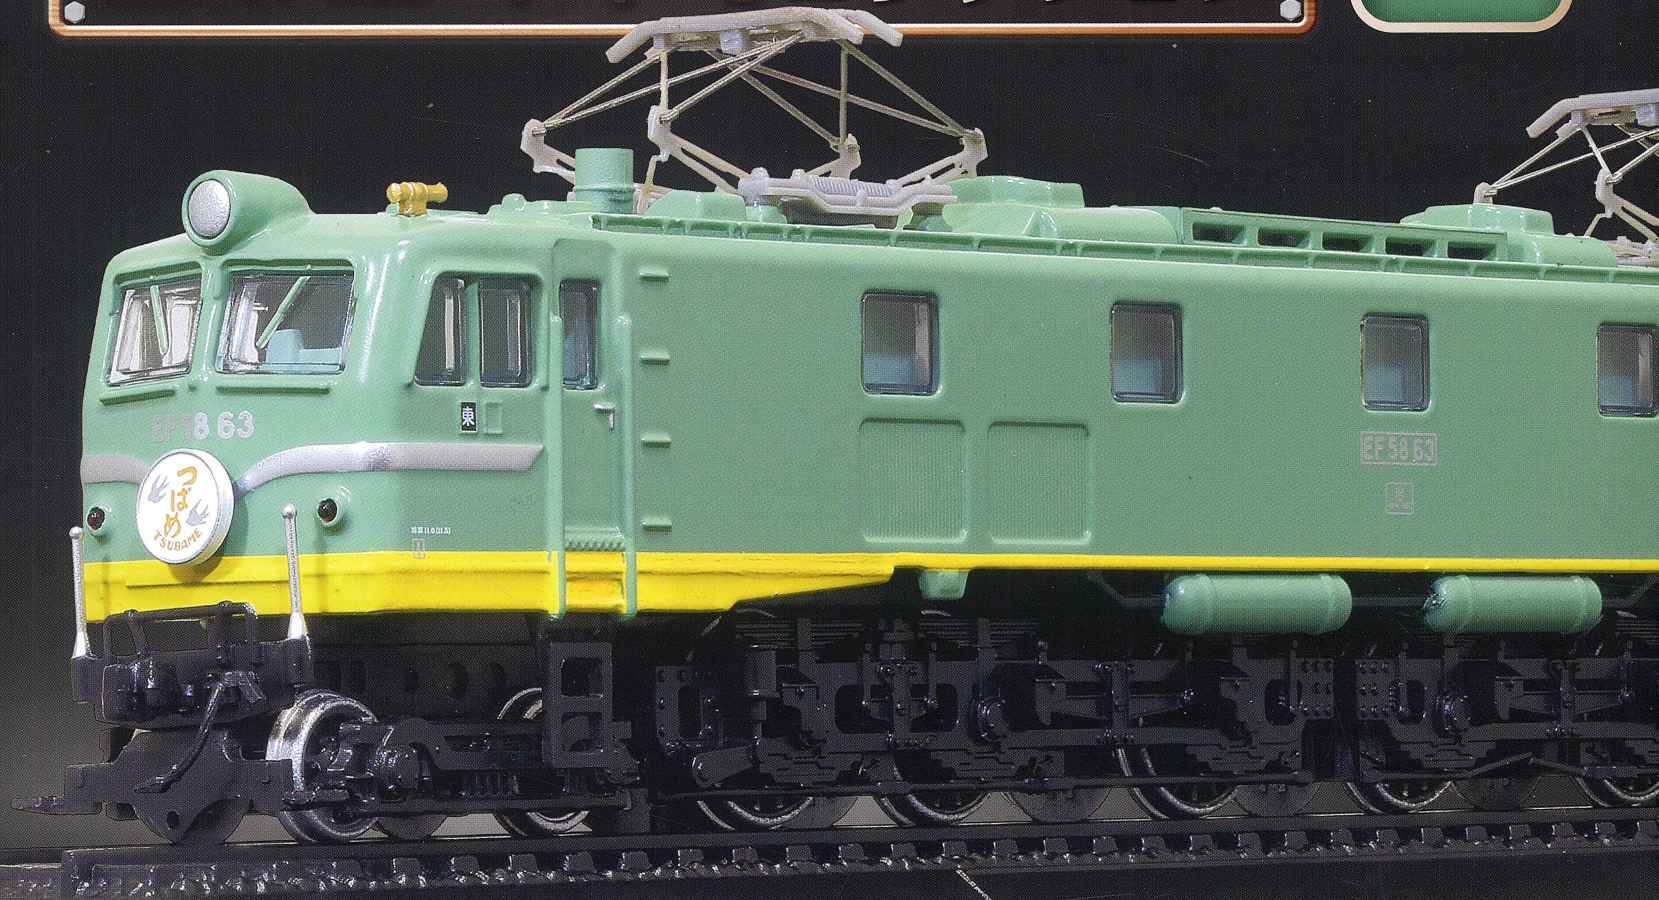

歴代の名車両が迫力のビッグサイズで集結!

HIGH QUALITY METAL MODEL COLLECTION

鉄道車両 金属モデル コレクション

66

Model No.066

EF58形 電気機関車 特急「つばめ」

特別なカラーに塗られた
特急用の
エリート機関車

1/87 BIG SCALE MODEL HO size

名車両～「その先」の物語

JR化後も残った
旧型電気機関車

鉄道車両 なるほど! トピックス

引退後「青大将」色に
なったEF58 93