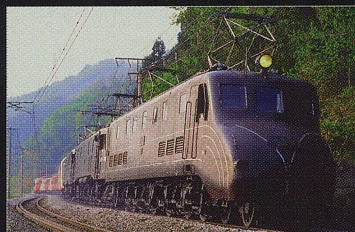

歴代の名車両が迫力のビッグサイズで集結!

HIGH QUALITY METAL MODEL COLLECTION

鉄道車両 金属モデル コレクション

66

Model No.066

EF58形 電気機関車 特急「つばめ」

特別なカラーに塗られた
特急用の
エリート機関車

1/87 BIG SCALE MODEL HO size

名車両～「その先」の物語

JR化後も残った
旧型電気機関車

鉄道車両 なるほど! トピックス

引退後「青大将」色に
なったEF58 93