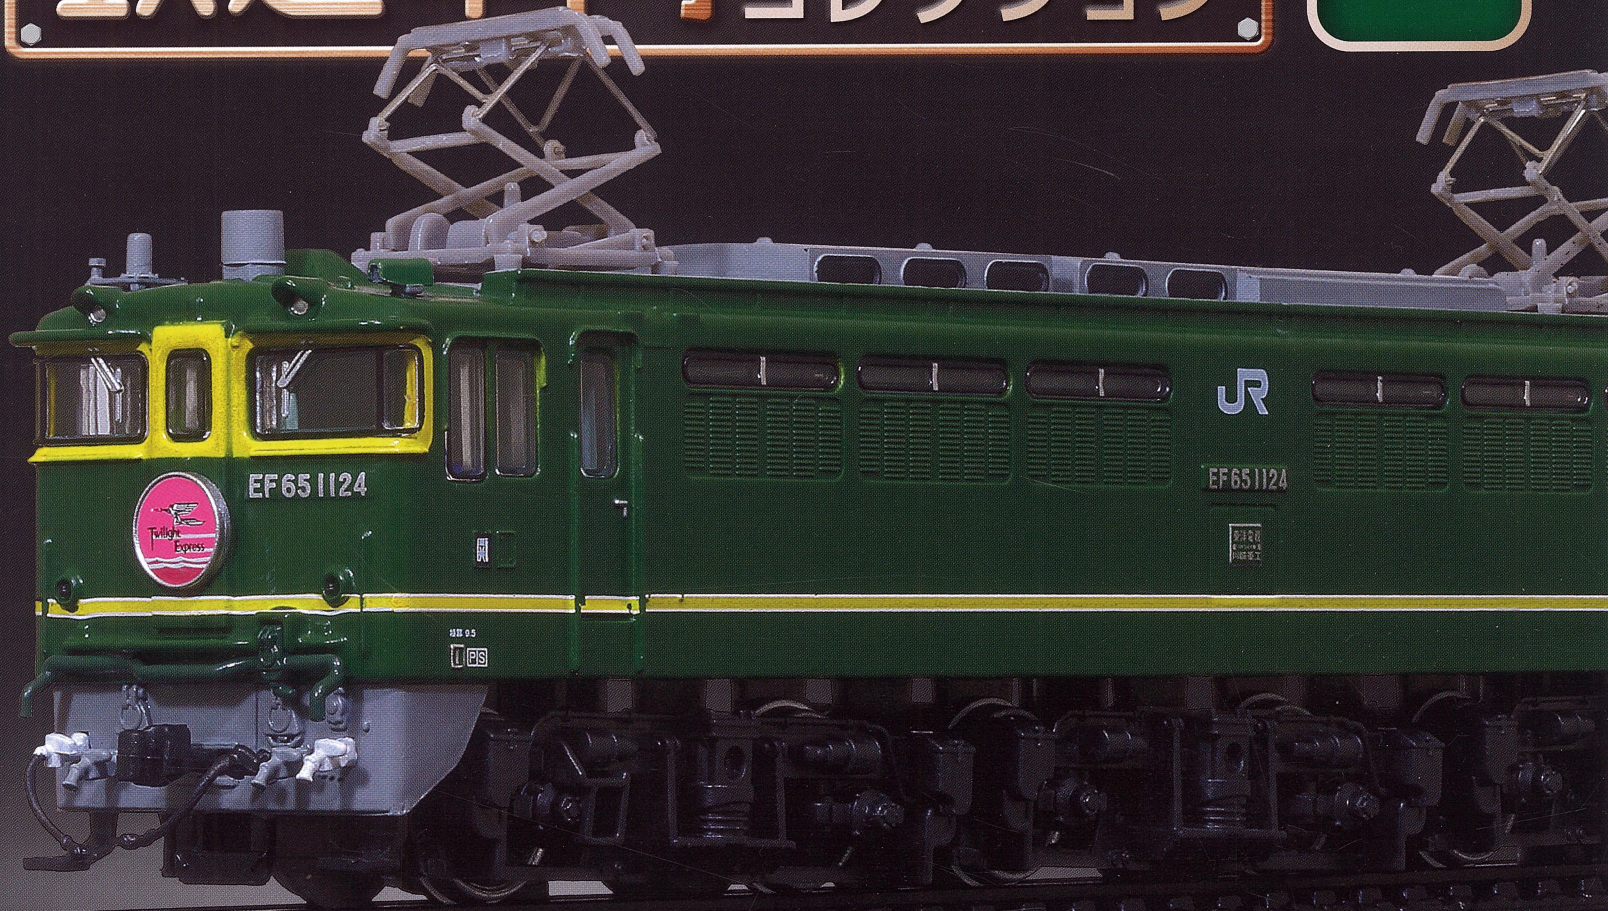

歴代の名車両が迫力のビッグサイズで集結!

HIGH QUALITY METAL MODEL COLLECTION

# 鉄道車両 金属モデル コレクション

61

Model No.061 EF65形1000番台 電気機関車 特別な「トワイライトエクスプレス」

今も現役車が残る  
直流平坦線区向けの  
汎用機

1/87 BIG SCALE MODEL HO size

名車両～「その先」の物語

「トワイライトエクスプレス」  
の歴史

鉄道車両 なるほど! トピックス

電車から改造した客車