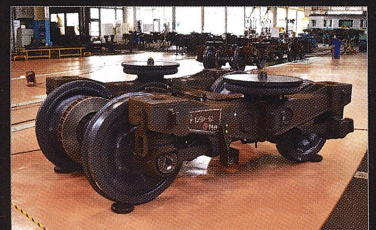

歴代の名車両が迫力のビッグサイズで集結!

HIGH QUALITY METAL MODEL COLLECTION

鉄道車両 金属モデル コレクション

56

Model No.056

205系 クハ205形 埼京線

国鉄車両の概念を
打ち破った新世代の
通勤型電車

1/87 BIG
SCALE
MODEL **HO**
size

名車両～「その先」の物語

国鉄・JRの
ステンレス製車両

鉄道車両 なるほど! トピックス

ボルスタレス台車とは?