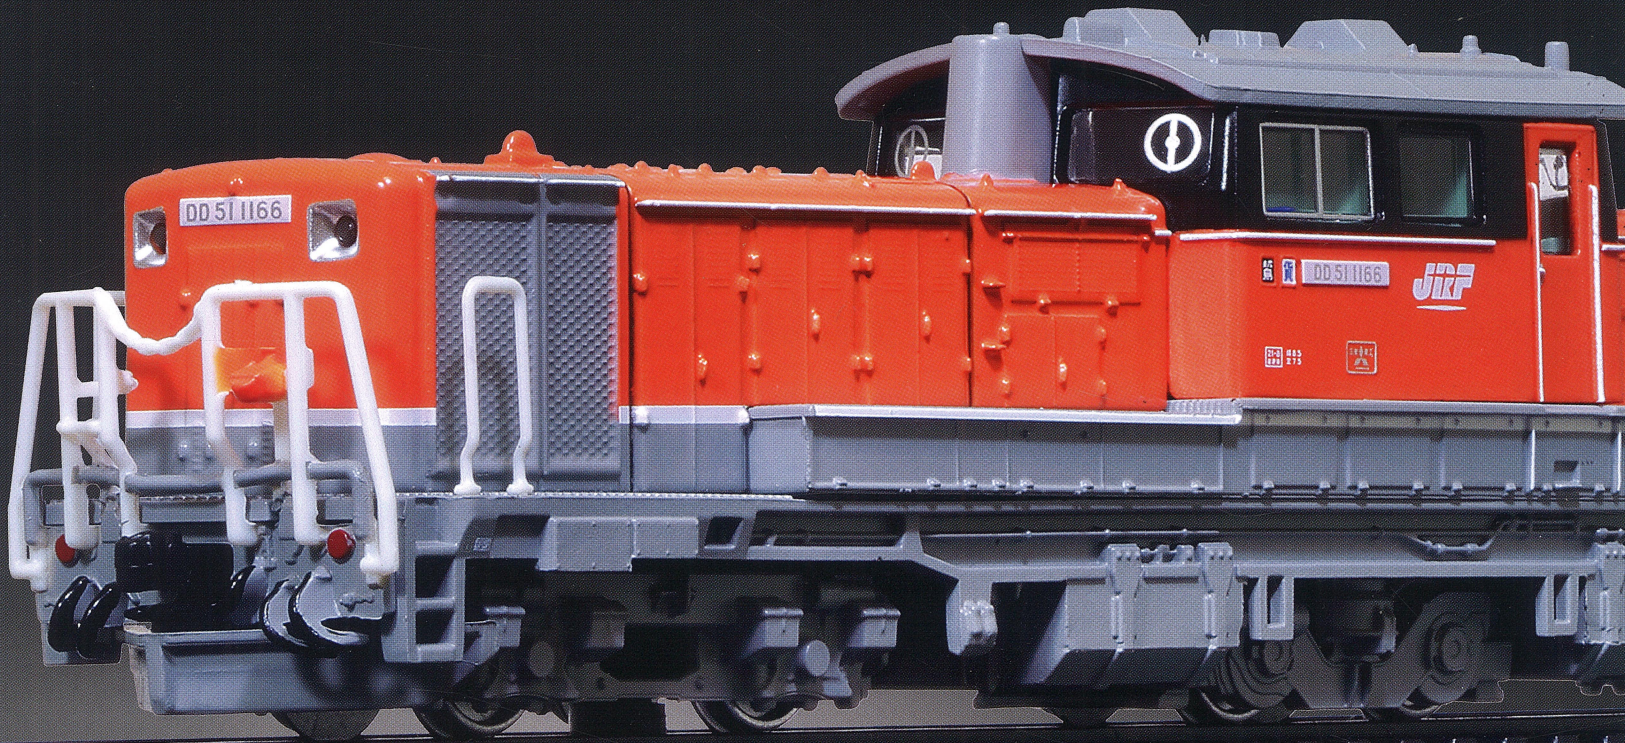

歴代の名車両が迫力のビッグサイズで集結!

HIGH QUALITY METAL MODEL COLLECTION

鉄道車両 金属モデル コレクション

55

Model No.055

DD51形 ディーゼル機関車 DD51 1166

環境の変化を乗り越え、
走り続けた
非電化路線のエース

1/87 BIG
SCALE
MODEL **HO**
size

名車両～「その先」の物語

JR貨物で活躍した
国鉄型機関車

鉄道車両 なるほど! トピックス

鉄道車両についている
旋回窓って何?