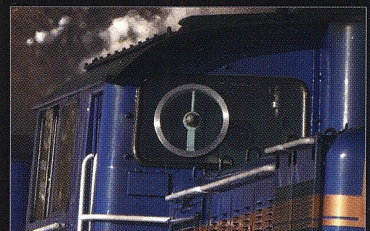

歴代の名車両が迫力のビッグサイズで集結!

HIGH QUALITY METAL MODEL COLLECTION

鉄道車両 金属モデル コレクション

55

Model No.055

DD51形 ディーゼル機関車 DD51 1166

環境の変化を乗り越え、
走り続けた
非電化路線のエース

1/87 BIG
SCALE
MODEL **HO**
size

名車両～「その先」の物語

JR貨物で活躍した
国鉄型機関車

鉄道車両 なるほど! トピックス

鉄道車両についている
旋回窓って何?