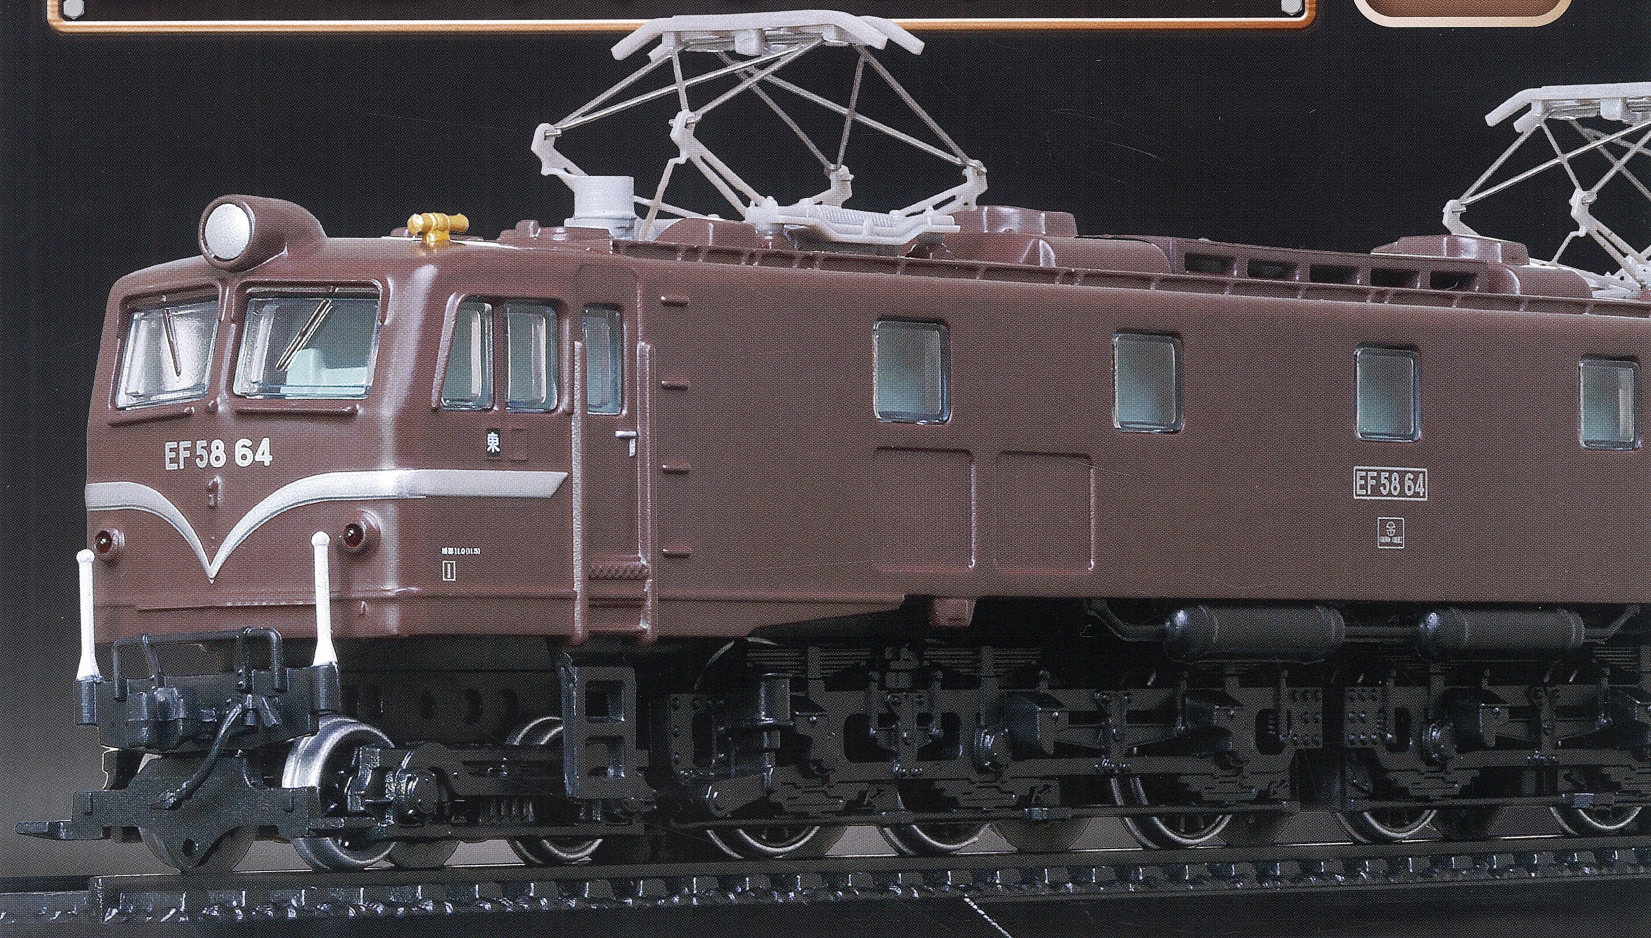

歴代の名車両が迫力のビッグサイズで集結!

HIGH QUALITY METAL MODEL COLLECTION

# 鉄道車両 金属モデル コレクション

39

Model No.039

EF58形 電気機関車 EF58 64

東海道・山陽本線で  
活躍した  
流線型機関車

1/87 BIG  
SCALE  
MODEL HO  
size

名車両～「その先」の物語

東京機関区の  
歴史を紐解く