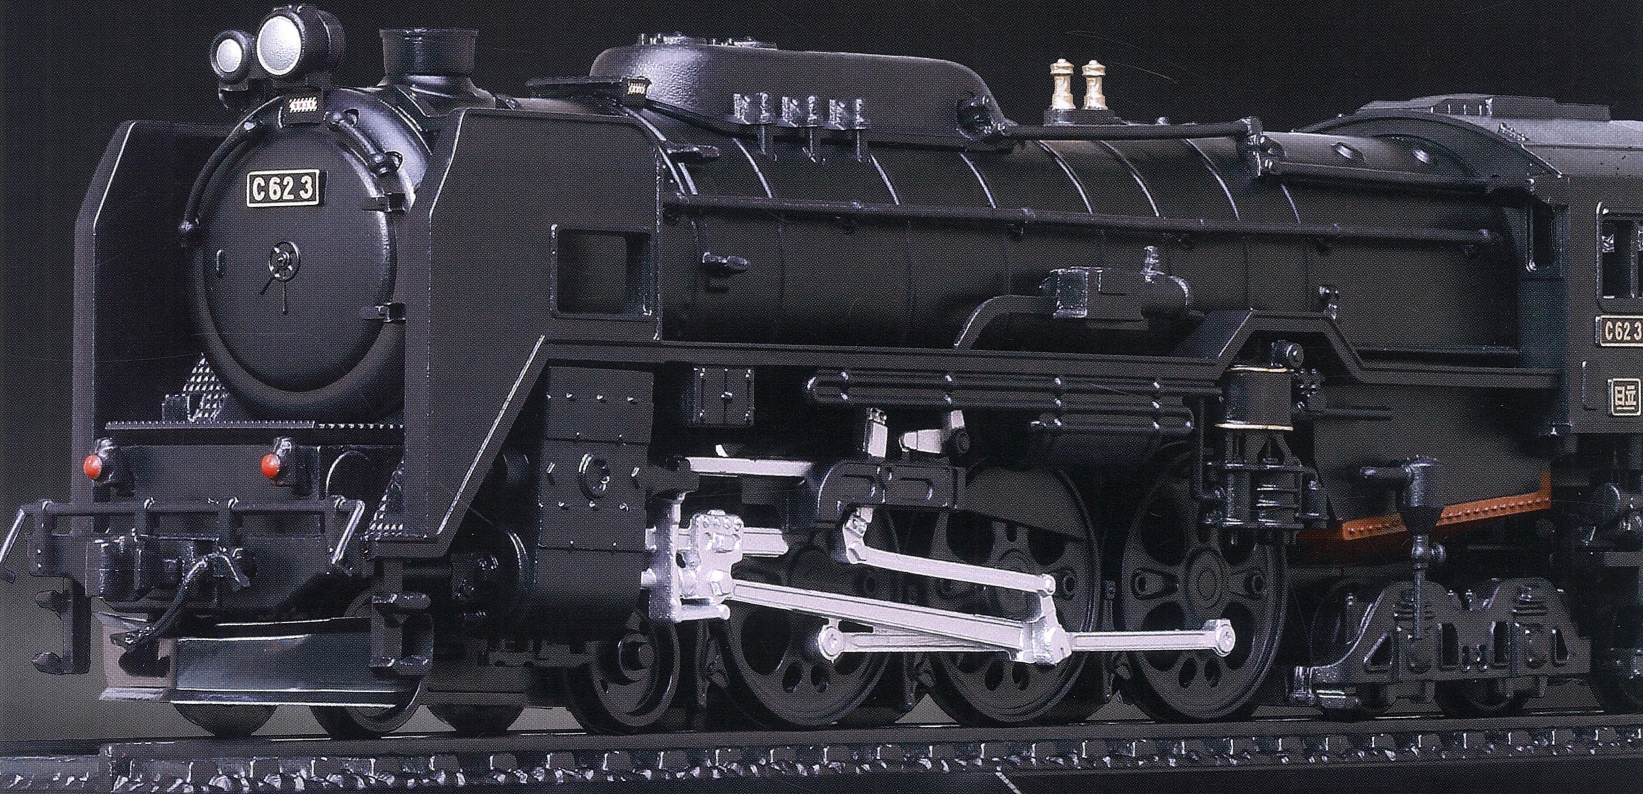

歴代の名車両が迫力のビッグサイズで集結!

HIGH QUALITY METAL MODEL COLLECTION

鉄道車両 金属モデル コレクション

36

Model No.036

C62形 蒸気機関車 C62 3

“函館山線”に甦った
大型旅客用
蒸気機関車

1/87 BIG
SCALE
MODEL **HO**
size

名車両～「その先」の物語

北海道の復活SL列車の
歴史を辿る

鉄道車両 なるほど! トピックス

今も見られる
現役の転車台